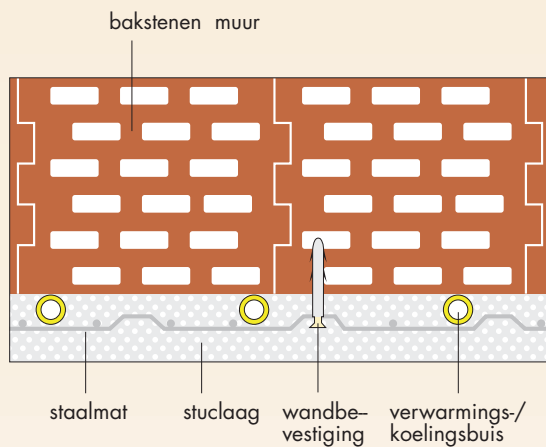

Voor ieder project het juiste concept

Gezondheid

U heeft de keuze uit verschillende systemen:

ThermoArmier Systeem Verwarmings- en koelingswand met stuclaag