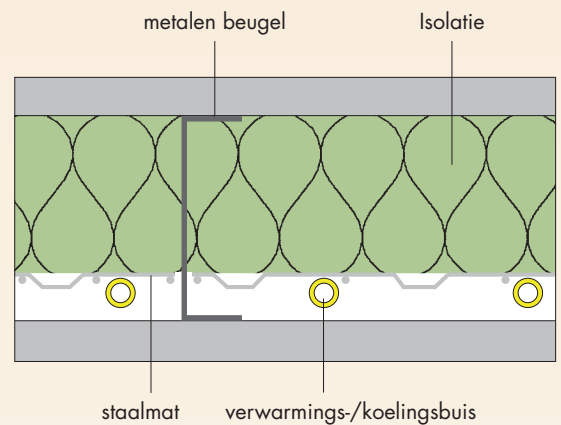

ThermoConstruct Systeem Wandverwarming als droogbouwsysteem

1 De ThermoArmier vouwmodule met de verwarmings- of koelingsbuis wordt direct op de muur bevestigd.

Minimale montagetijd.