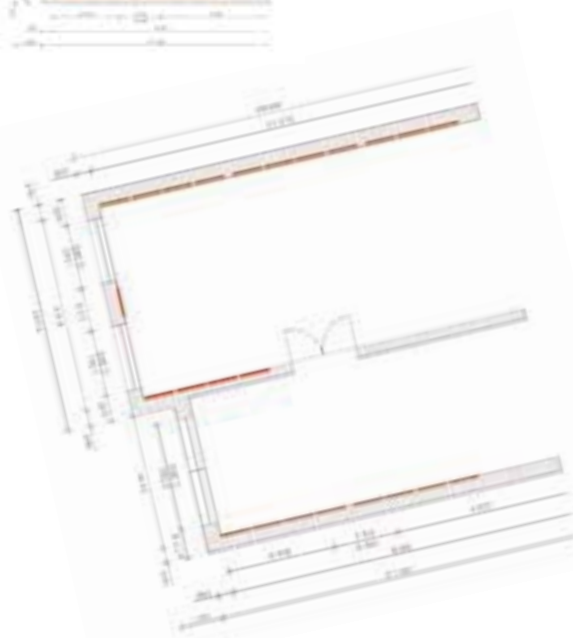

De wandssystemen van Mair Warmtetechniek bieden de ideale oplossing voor verwarming en koeling, ook in **openbare gebouwen**, waarbij de esthetica op de voorgrond staat.