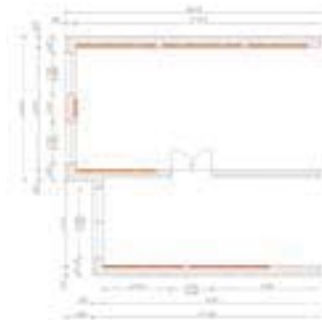

De wandssystemen van Mair Warmtetechniek bieden de ideale oplossing voor verwarming en koeling, ook in **openbare gebouwen**, waarbij de esthetica op de voorgrond staat.