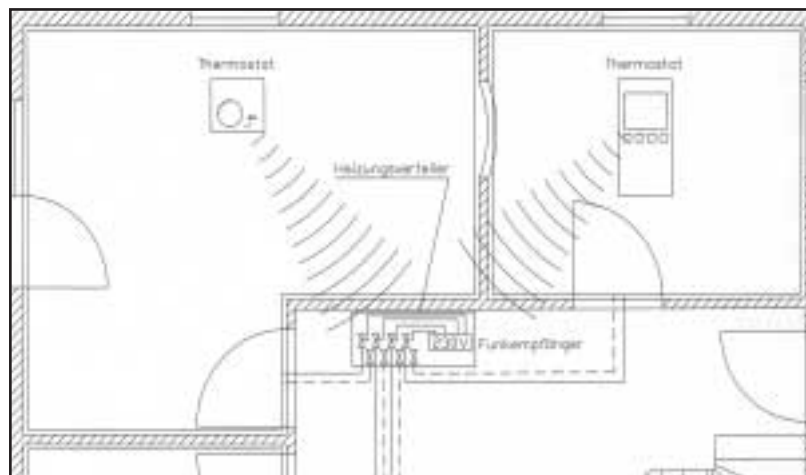

Maße: L: 337 mm, B: 60 mm, T: 40 mm

Art.-Nr. MH 6135

## Gomacal 6-Kanal-Funkempfänger

wie MH 6135, jedoch mit 6 Empfängerkanälen.  
Farbe: reinweiß

Maße: L: 455 mm, B: 60 mm, T: 40 mm

Art.-Nr. MH 6138

Darstellung einer Raumtemperatur-Steuerung

Mit uns haben Sie stets die richtige Wärme